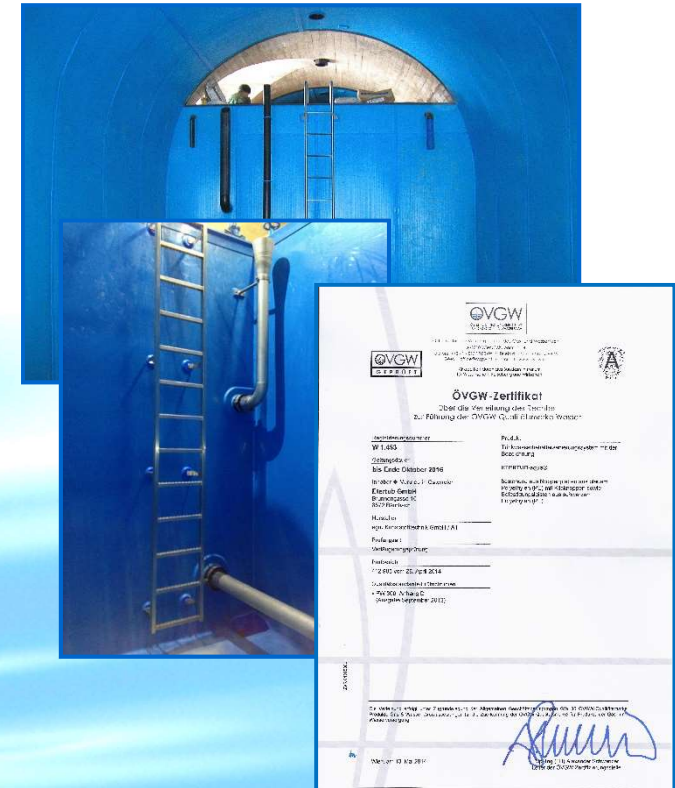

# Referenzliste Tirol

Gem. St. Leonhard im Pitztal	105 m <sup>2</sup>	08/2003
Gem. Fiss	320 m <sup>2</sup>	11/2003
Gleinser, Axams	40 m <sup>2</sup>	07/2004
Gem. Axams	260 m <sup>2</sup>	12/2005
Gem. Strass im Zillertal	450 m <sup>2</sup>	12/2005
Stadtgem. Landeck I	160 m <sup>2</sup>	03/2006
Gem. Oberperfuss	530 m <sup>2</sup>	06/2006
WG. Innerwald Sölden	220 m <sup>2</sup>	08/2006
WG. Berg Tux	160 m <sup>2</sup>	09/2006
Gem. Gerlos	160 m <sup>2</sup>	10/2006
Gem. Natters I	180 m <sup>2</sup>	11/2006
Gem. Natters II	230 m <sup>2</sup>	01/2007
Gem. Zöblen	150 m <sup>2</sup>	07/2007
Gem. Pettneu am Arberg	500 m <sup>2</sup>	08/2007
Gem. Iselsberg I	120 m <sup>2</sup>	10/2007
Stadtgem. Landeck II	150 m <sup>2</sup>	12/2007
WG. Glitt-Rauth-Falgenair Kappl	40 m <sup>2</sup>	09/2008
Gem. Fügen	420 m <sup>2</sup>	11/2008
Gem. Glurns (It)	155 m <sup>2</sup>	05/2009
Gem. Iselsberg II	130 m <sup>2</sup>	11/2010
Stadtgem. Schwaz	317 m <sup>2</sup>	03/2011
Gem. Mutters	165 m <sup>2</sup>	07/2011
Gem. Weißenbach am Lech	191 m <sup>2</sup>	10/2011
Arlberger Bergbahnen	160 m <sup>2</sup>	10/2011
Gem. Strengen	475 m <sup>2</sup>	08/2012
Gem. Rinn I	210 m <sup>2</sup>	10/2012
Gem. Iselsberg III	130 m <sup>2</sup>	05/2013
Gem. Rinn II	210 m <sup>2</sup>	06/2013
Gem. Weerberg I	90 m <sup>2</sup>	09/2013
Gem. Nauders	85 m <sup>2</sup>	10/2013
Stadtgem. Landeck III	395 m <sup>2</sup>	05/2014
Gem. Kaltenbach	45 m <sup>2</sup>	05/2014
Gem. Mieders I + II + III	645 m <sup>2</sup>	06/2014
Gem. Ampass	150 m <sup>2</sup>	10/2014
Gem. Lans	440 m <sup>2</sup>	04/2015
Gem. Weerberg II	230 m <sup>2</sup>	05/2015
TIWAG Tobadill Wiesberg	50 m <sup>2</sup>	07/2015
Gem. Eyrs (It)	115 m <sup>2</sup>	10/2015
Gem. Mutters Oberkreith	75 m <sup>2</sup>	10/2015
Gem. Mieders IV	53 m <sup>2</sup>	11/2015
Arlberger Bergbahnen II	80 m <sup>2</sup>	06/2016
Gem. Ampass II	560 m <sup>2</sup>	06/2016
Privatversorgung Wildschönau	50 m <sup>2</sup>	10/2016
Gem. Weerberg III	165 m <sup>2</sup>	10/2017
Gem. Spiss	150 m <sup>2</sup>	11/2017